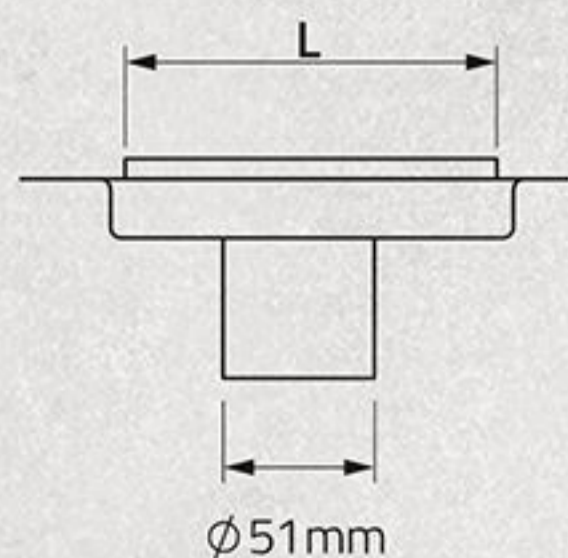

مدل Rose |

جنس استیل ۳۰۴ نگیر
دارای شیب بندی به مرکز
دارای سوپاپ آشغالگیر و بوگیر