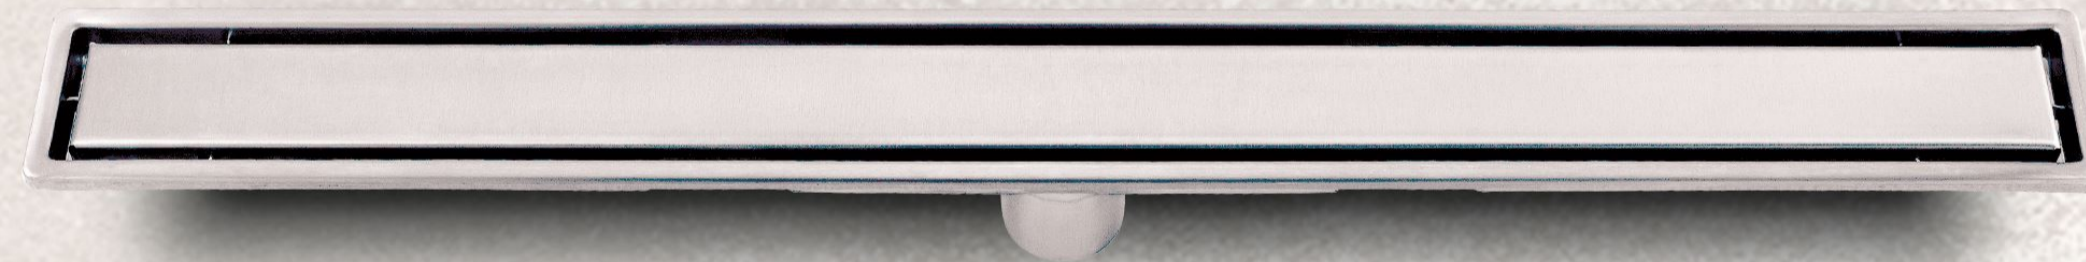

۱. کفشور خطی سرامیک خور پرسی Brans

قیمت (تومان)	رنگ	مدل	سایز	کد کالا
495.000	استیل	سرامیک خور دو حالته	۳۰	BR-PC-30S
495.000	طلایی	سرامیک خور دو حالته	۳۰	BR-PC-30G
495.000	مشکی	سرامیک خور دو حالته	۳۰	BR-PC-30B
495.000	سفید	سرامیک خور دو حالته	۳۰	BR-PC-30W
764.500	استیل	سرامیک خور دو حالته	۶۰	BR-PC-60S
764.500	طلایی	سرامیک خور دو حالته	۶۰	BR-PC-60G
764.500	مشکی	سرامیک خور دو حالته	۶۰	BR-PC-60B
764.500	سفید	سرامیک خور دو حالته	۶۰	BR-PC-60W