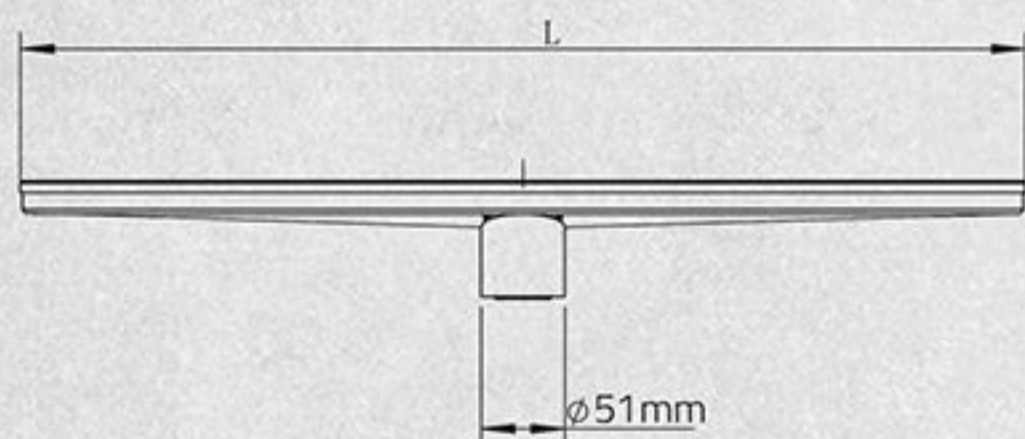

BRAMS
Luxury Sanitary Products

کفشور خطی مشبک

ا طرح Manjeh

ا طرح Scaren

از جنس استیل ۳۰۴ نگیر
دارای شیب بندی به مرکز
دارای سوپاپ آشغالگیر و بوگیر
دارای خروجی وسط
امکان تولید خروجی کنار به صورت سفارشی
ضخامت ورق کف شور از سایز ۳۰ تا ۶۰ سانتی متر ۱,۲ میلی متر
ضخامت ورق کفشور در سایز ۸۰ سانتی متر ۱,۵ میلی متر خشدار