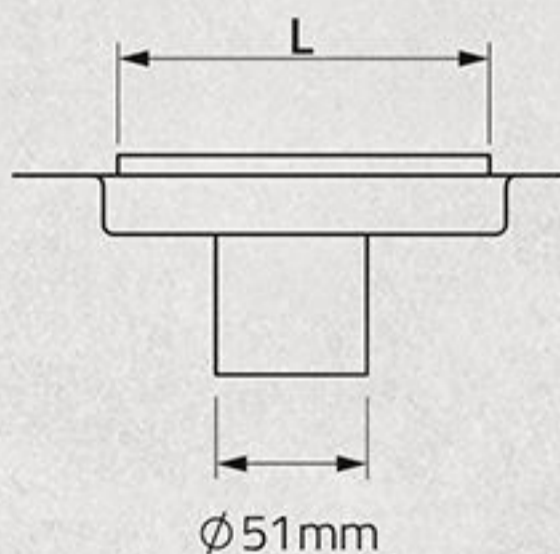

کفشور نقطه‌ای سرامیک خور

پرسی