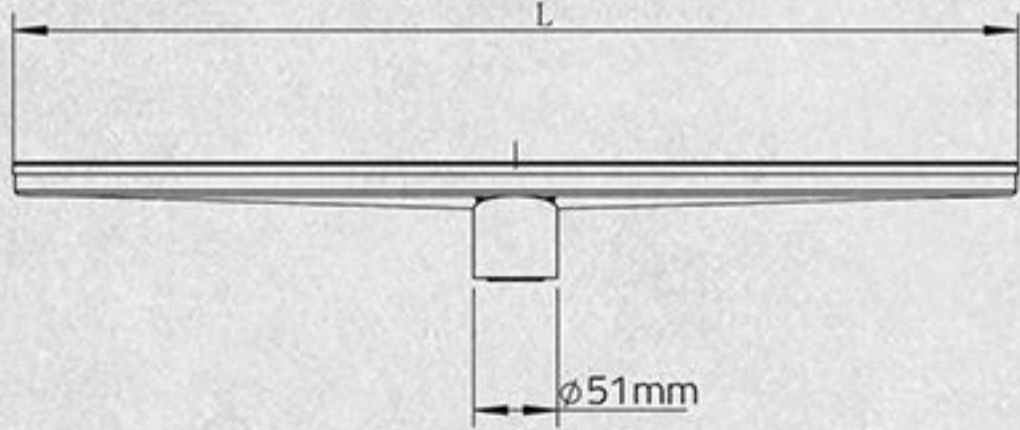

BRANS
Luxury Sanitary Products

کفشور خطی مشبک

مدل Hero

مدل Orash

از جنس استیل ۳۰۴ نگیر
دارای شیب بندی به مرکز
دارای سوپاپ آشغالگیر و بوگیر
دارای خروجی وسط
امکان تولید خروجی کنار به صورت سفارشی
ضخامت ورق کفشور از سایز ۳۰ تا ۶۰ سانتی متر ۱,۲ میلی متر
ضخامت ورق کفشور در سایز ۸۰ سانتی متر ۱,۵ میلی متر خشدار