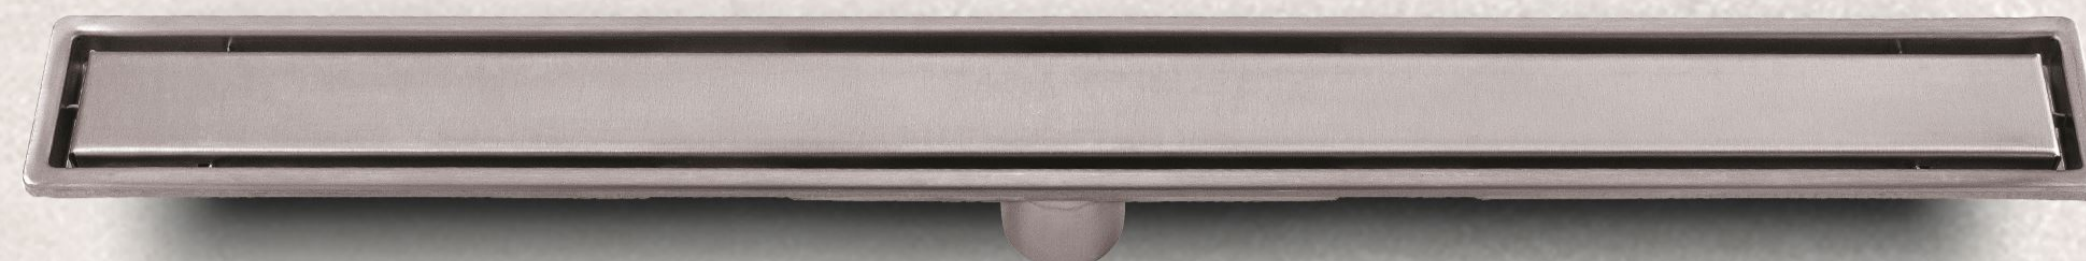

۱. کفشور خطی سرامیک خور پرسی Brans

قیمت (تومان)	رنگ	مدل	سایز	کد کالا
495.000	استیل	سرامیک خور دو حالته	۳۰	BR-PC-30S
495.000	طلایی	سرامیک خور دو حالته	۳۰	BR-PC-30G
495.000	مشکی	سرامیک خور دو حالته	۳۰	BR-PC-30B
495.000	سفید	سرامیک خور دو حالته	۳۰	BR-PC-30W
764.500	استیل	سرامیک خور دو حالته	۶۰	BR-PC-60S
764.500	طلایی	سرامیک خور دو حالته	۶۰	BR-PC-60G
764.500	مشکی	سرامیک خور دو حالته	۶۰	BR-PC-60B
764.500	سفید	سرامیک خور دو حالته	۶۰	BR-PC-60W