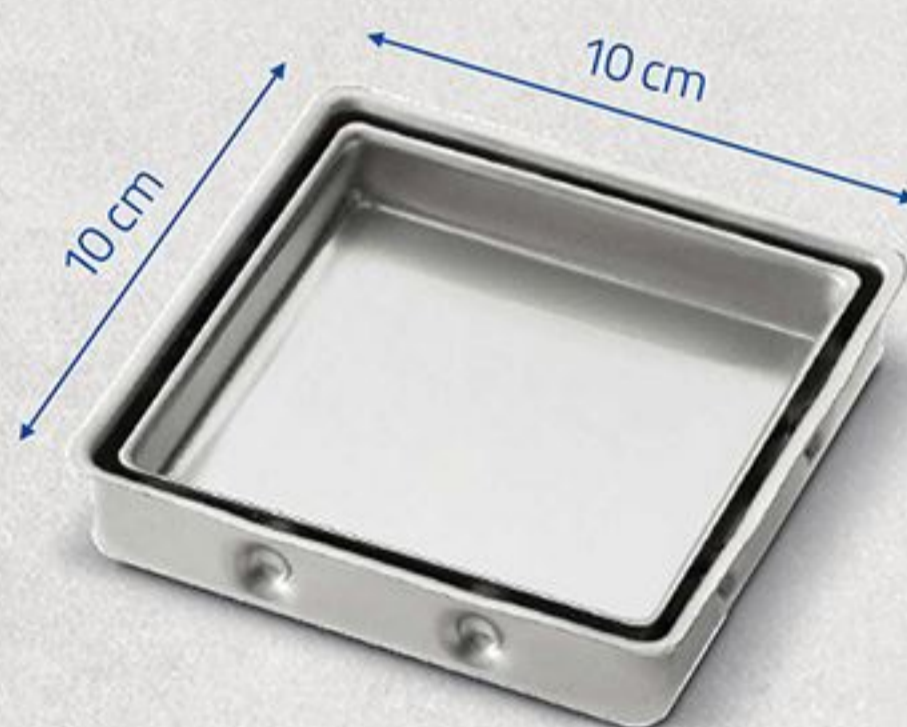

مدل زیر ABS

از جنس استیل ۳۰۴ نگیر
زیره کفشور از جنس ABS
دارای شیب‌بندی به مرکز
دارای سوپاپ آشغالگیر و بوگیر

Two
in one

کفشور نقطه‌ای سرامیک خور

مدل Javoni |

مدل Beskam |

مدل Bochir |

جنس استیل ۳۰۴ نگیر
دارای شیب بندی به مرکز
دارای سوپاپ آشغالگیر و بوگیر