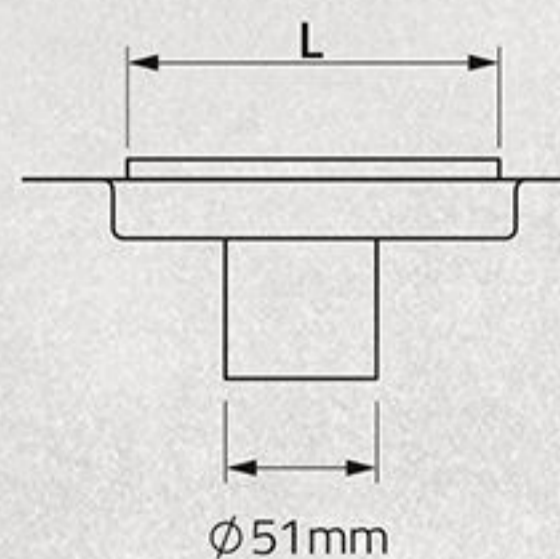

مدل Bochir |

جنس استیل ۳۰۴ نگیر
دارای شیب بندی به مرکز
دارای سوپاپ آشغالگیر و بوگیر

BRANS
Luxury Sanitary Products