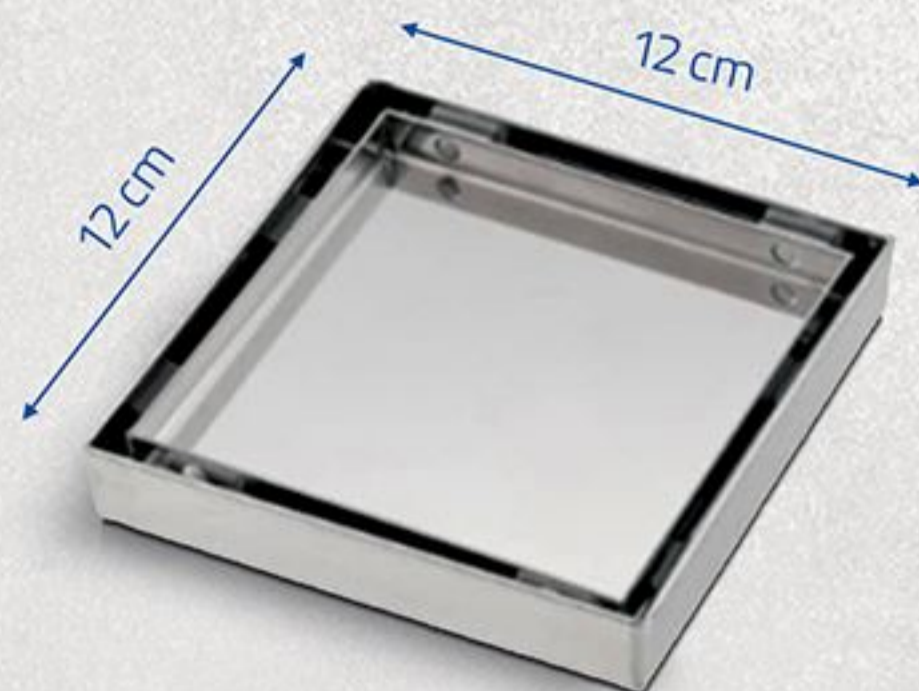

کفشور نقطه‌ای سرامیک خور

مدل Javoni |