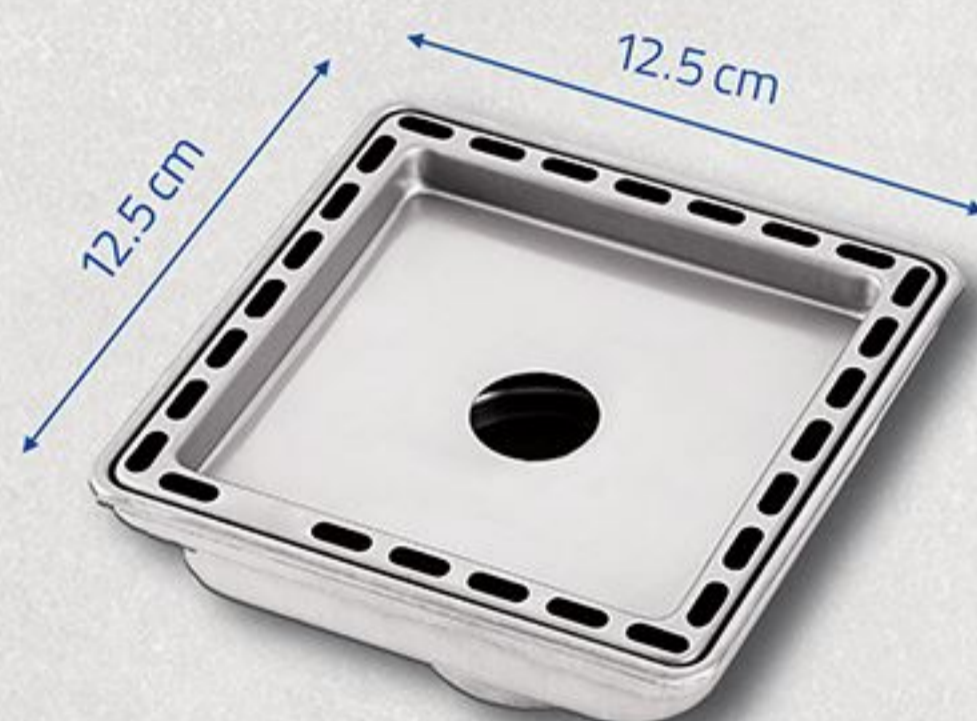

مدل زیر ABS

از جنس استیل ۳۰۴ نگیر
زیره کفشور از جنس ABS
دارای شیب‌بندی به مرکز
دارای سوپاپ آشغالگیر و بوگیر

Two
in one

کفشور نقطه‌ای سرامیک خور

مدل Javoni |

مدل Beskam |

مدل Bochir |

جنس استیل ۳۰۴ نگیر
دارای شیب بندی به مرکز
دارای سوپاپ آشغالگیر و بوگیر