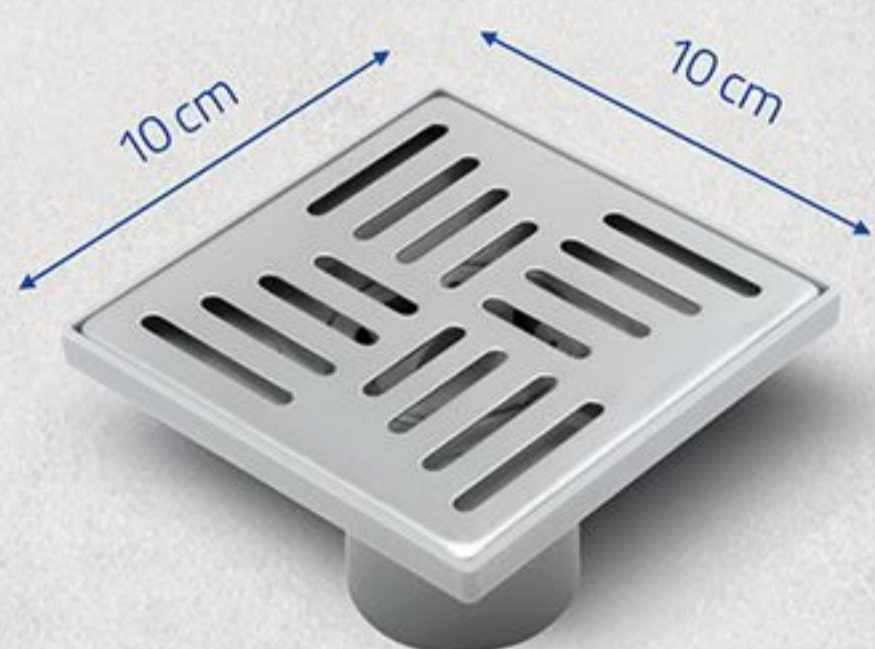

کفشور نقطه‌ای مشبک

مدل Cube |