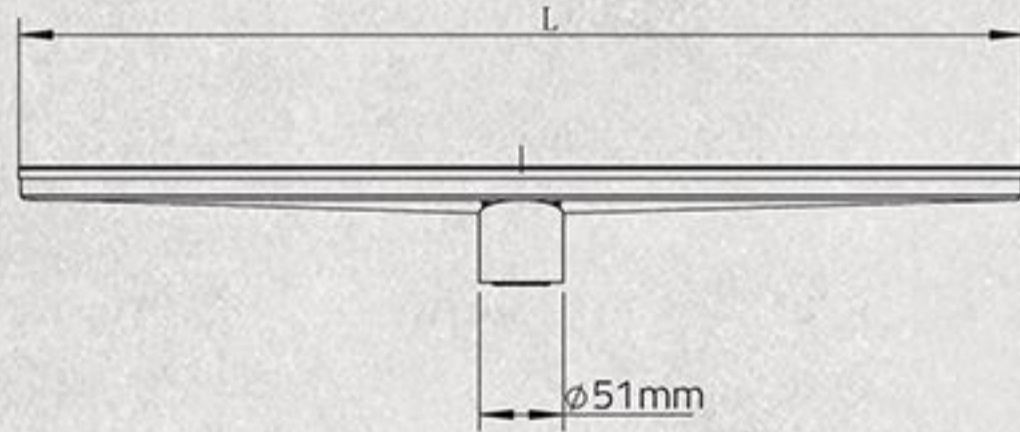

کفشور خطی سرامیک خور

مدل Neo

از جنس استیل ۳۰۴ نگیر
دارای شیب بندی به مرکز
دارای سوپاپ آشغالگیر و بوگیر
دارای خروجی وسط
امکان تولید خروجی کنار به صورت سفارشی
تولید به روش پرس (بدون جوش و به صورت یک تکه)
در کلیه سایزها دارای رنگ بندی مشکی طلایی سفید و رز گلد

Two in one

BRANS
Luxury Sanitary Products

Two in One
2IN1
Functional Design