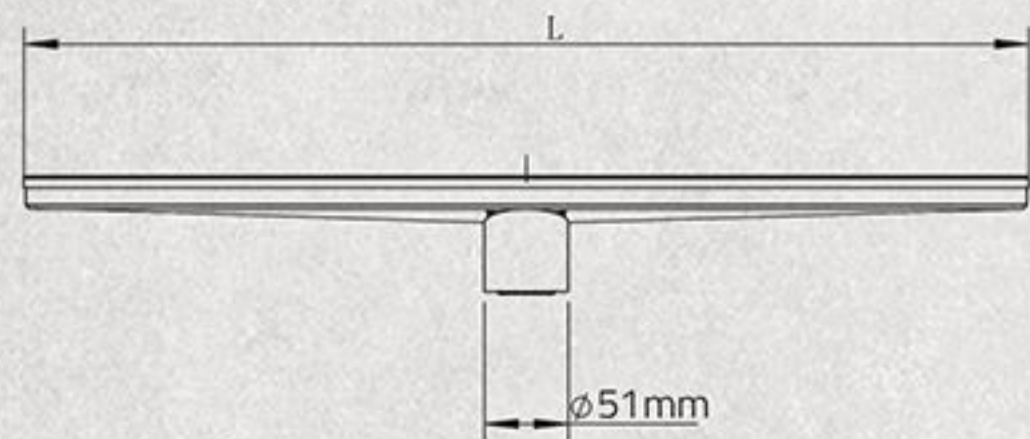

مدل Water Sign |