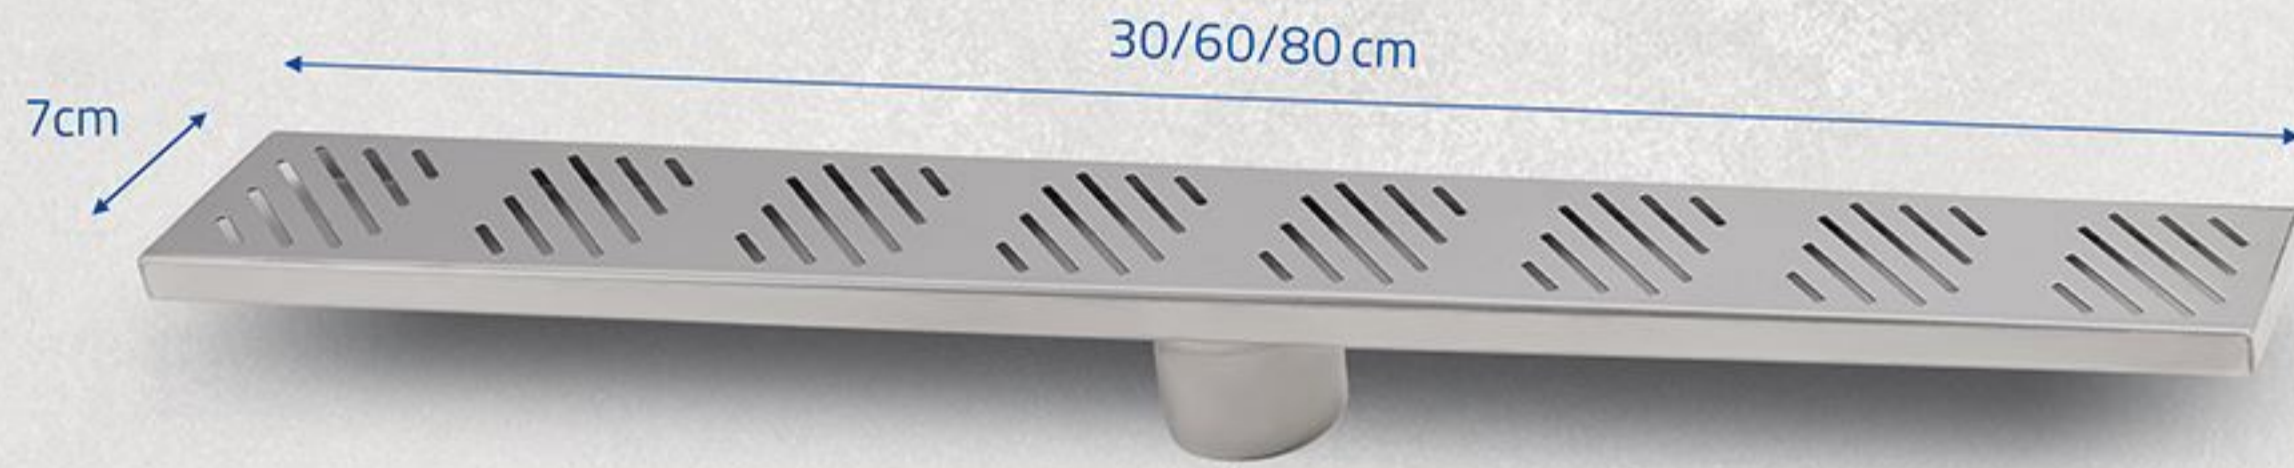

کفشور خطی مشبک

مدل Hero

مدل Orash