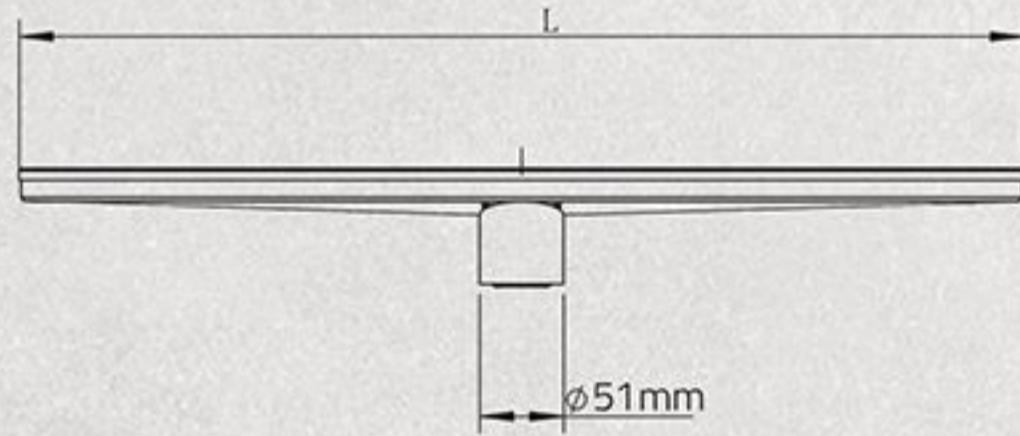

کفشور خطی سرامیک خور

مدل Zigma Plus

از جنس استیل ۳۰۴ نگیر
دارای شیب بندی به مرکز
دارای سوپاپ آشغالگیر و بوگیر
دارای خروجی وسط
امکان تولید خروجی کنار به صورت سفارشی
ضخامت ورق کفشور در این مدل ۲ میلیمتر

مدل Zigma

از جنس استیل ۳۰۴ نگیر
دارای شیب بندی به مرکز
دارای سوپاپ آشغالگیر و بوگیر
دارای خروجی وسط
امکان تولید خروجی کنار به صورت سفارشی
ضخامت ورق کف شور از سایز ۳۰ تا ۸۰ سانتی متر ۱,۲ میلیمتر استیل براق
ضخامت ورق کف شور از سایز ۹۰ تا ۱۲۰ سانتی متر ۱,۵ میلی متر خشدار

BRANS
Luxury Sanitary Products