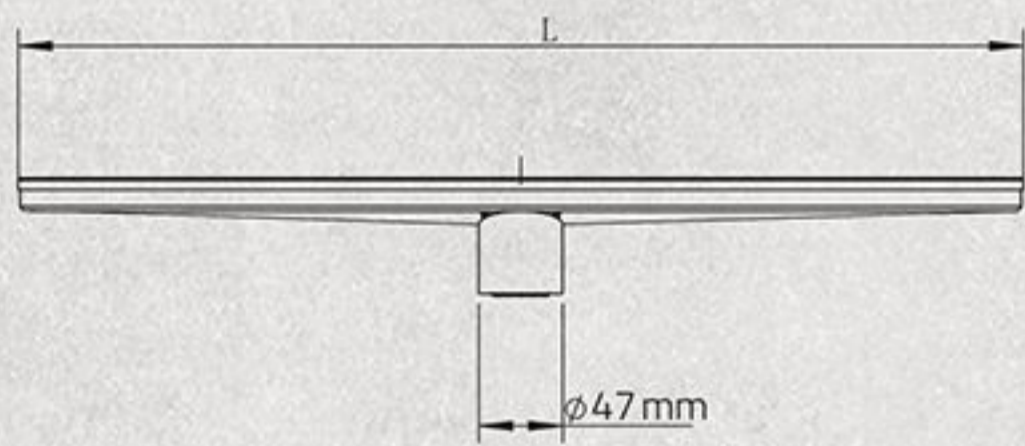

کفشور خطی سرامیک خور

مدل Eco

از جنس استیل ۳۰۴ نگیر
دارای شیب بندی به مرکز
دارای سوپاپ آشغالگیر و بوگیر
قسمت زیره کفشور از جنس ABS
در کلیه سایزها دارای رنگ بندی مشکی و طوسی