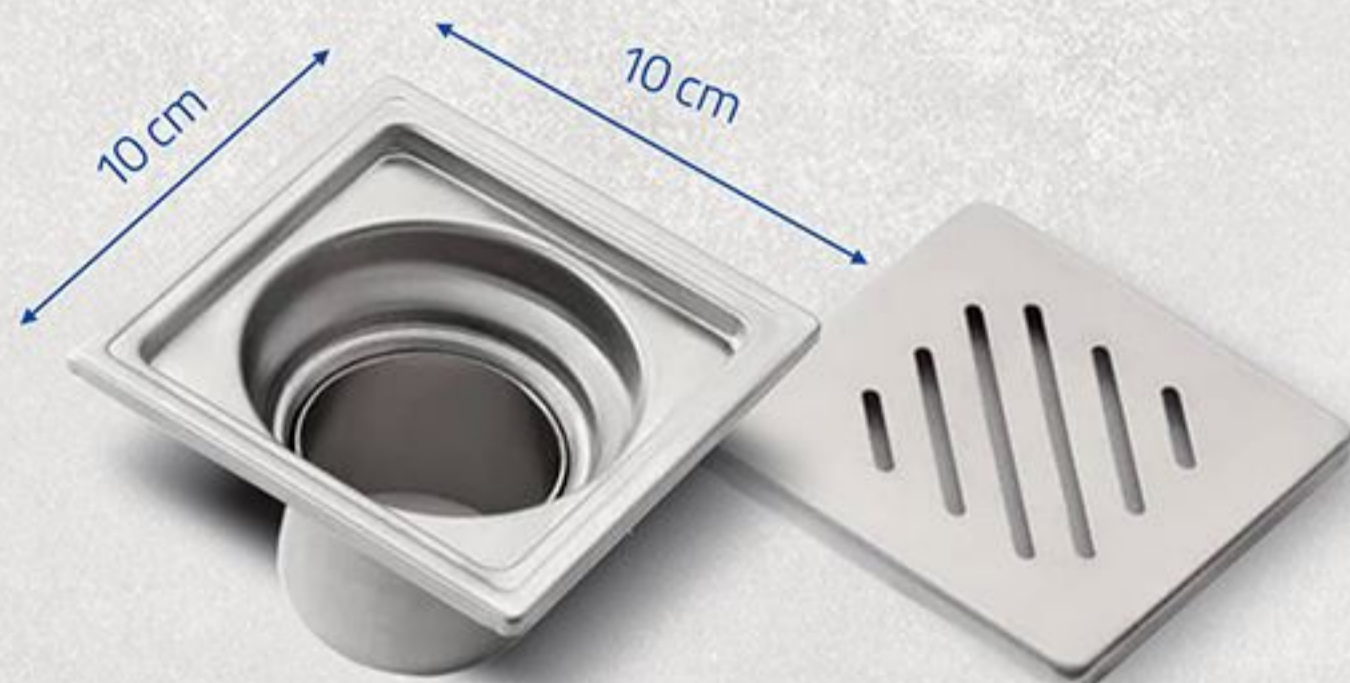

BRANS
Luxury Sanitary Products

کفشور نقطه‌ای مشبک

مدل Cube |

مدل Rose |

جنس استیل ۳۰۴ نگیر
دارای شیب بندی به مرکز
دارای سوپاپ آشغالگیر و بوگیر

کفشور نقطه‌ای مشبک

مدل Erison |

مدل Karma |