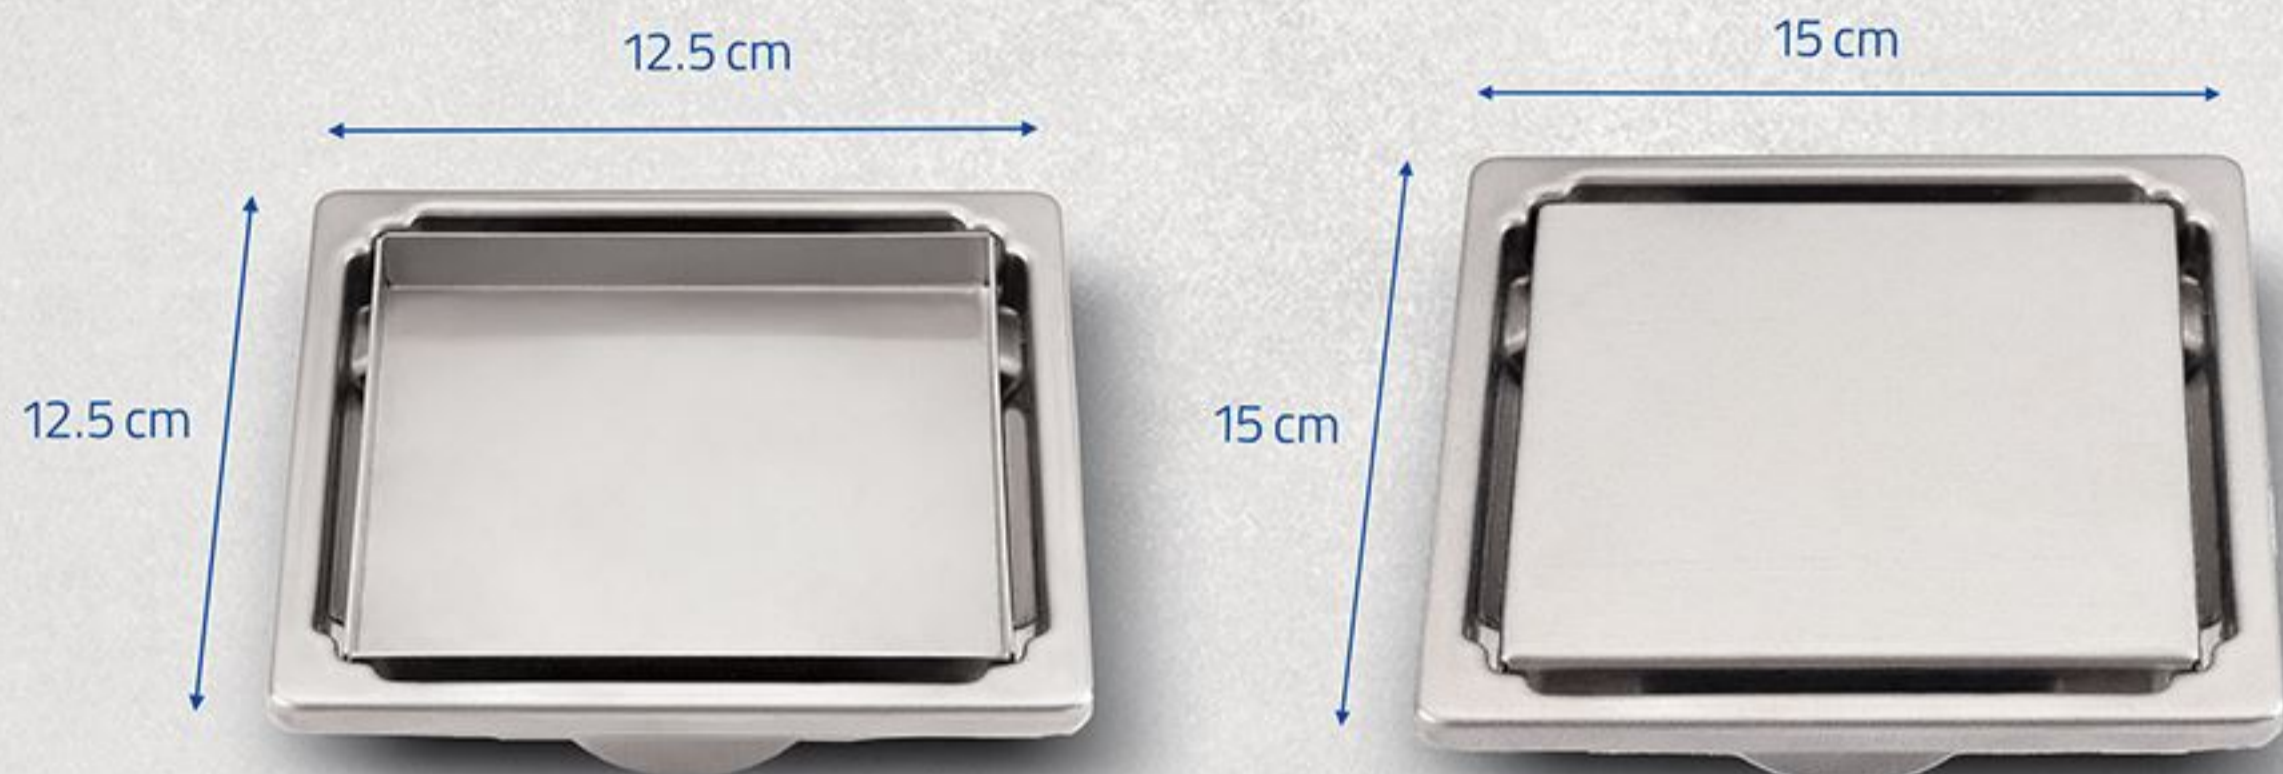

کفشور نقطه‌ای سرامیک خور

پرسی