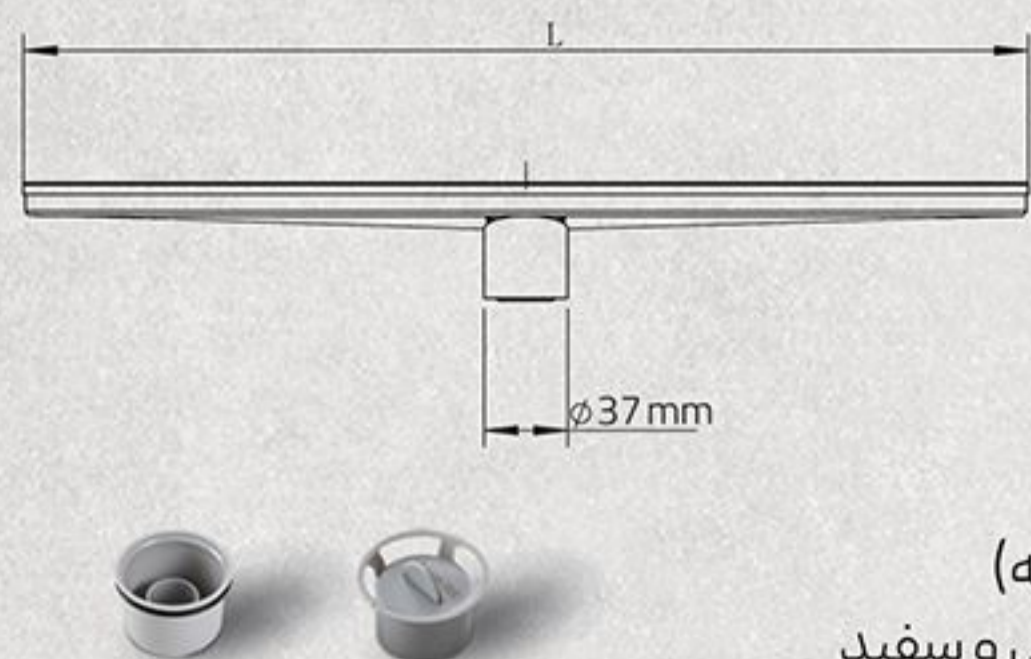

کفشور خطی سرامیک خور پرسی

مدل Brans

از جنس استیل ۳۰۴ نگیر
دارای شیب بندی به مرکز
دارای سوپاپ آشغالگیر و بوگیر
دارای خروجی وسط
امکان تولید خروجی کنار به صورت سفارشی
تولید به روش پرس (بدون جوش و به صورت یک تکه)
در کلیه سایزها دارای رنگ بندی استیل، مشکی، طلایی و سفید

Two in one