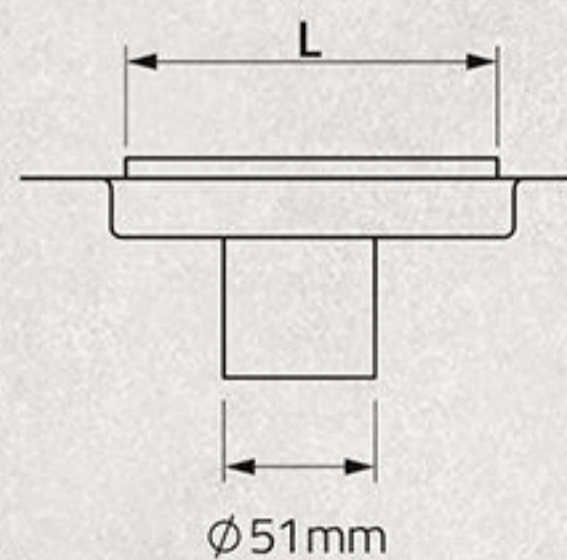

جنس استیل ۳۰۴ نگیر
دارای شیب‌بندی به مرکز
دارای سوپاپ آشغالگیر و بوگیر

۲. کفشور خطی سرامیک خور پرسی مدل Neo

قیمت (تومان)	مدل	سایز
605.000		NE-PC-30
935.000		NE-PC-60
1.155.000		NE-PC-80

۳. کفشور خطی سرامیک خور مدل Eco