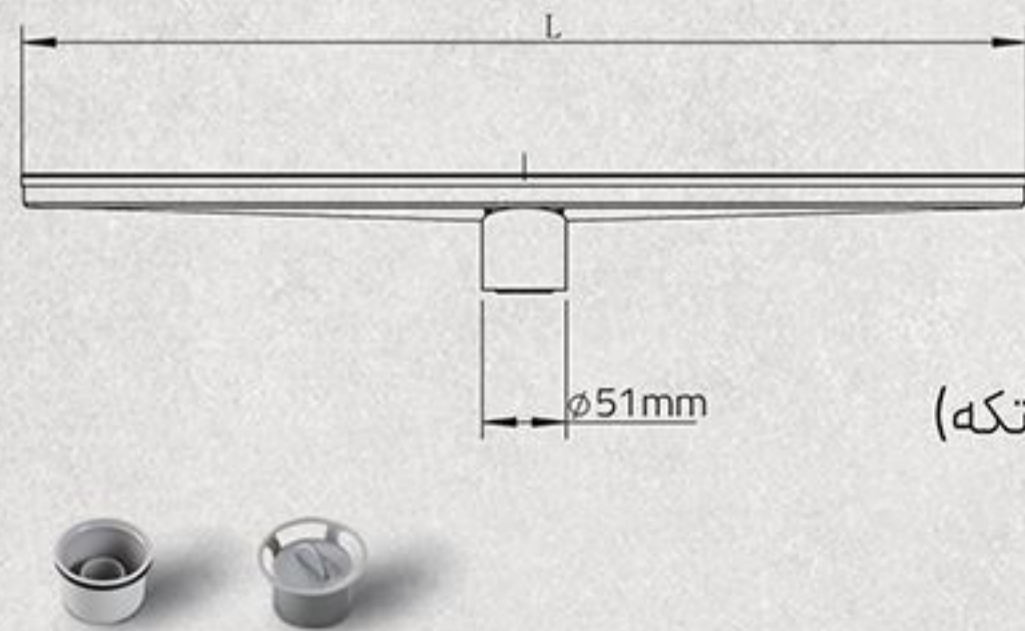

مدل Kadi Plus

از جنس استیل ۳۰۴ نگیر
دارای شیب بندی به مرکز
دارای سوپاپ آشغالگیر و بوگیر
دارای خروجی وسط
تولید به روش پرس (بدون جوش و به صورت یک تکه)
امکان تولید خروجی کنار به صورت سفارشی
ضخامت ورق کف شور ۳ میلیمتر