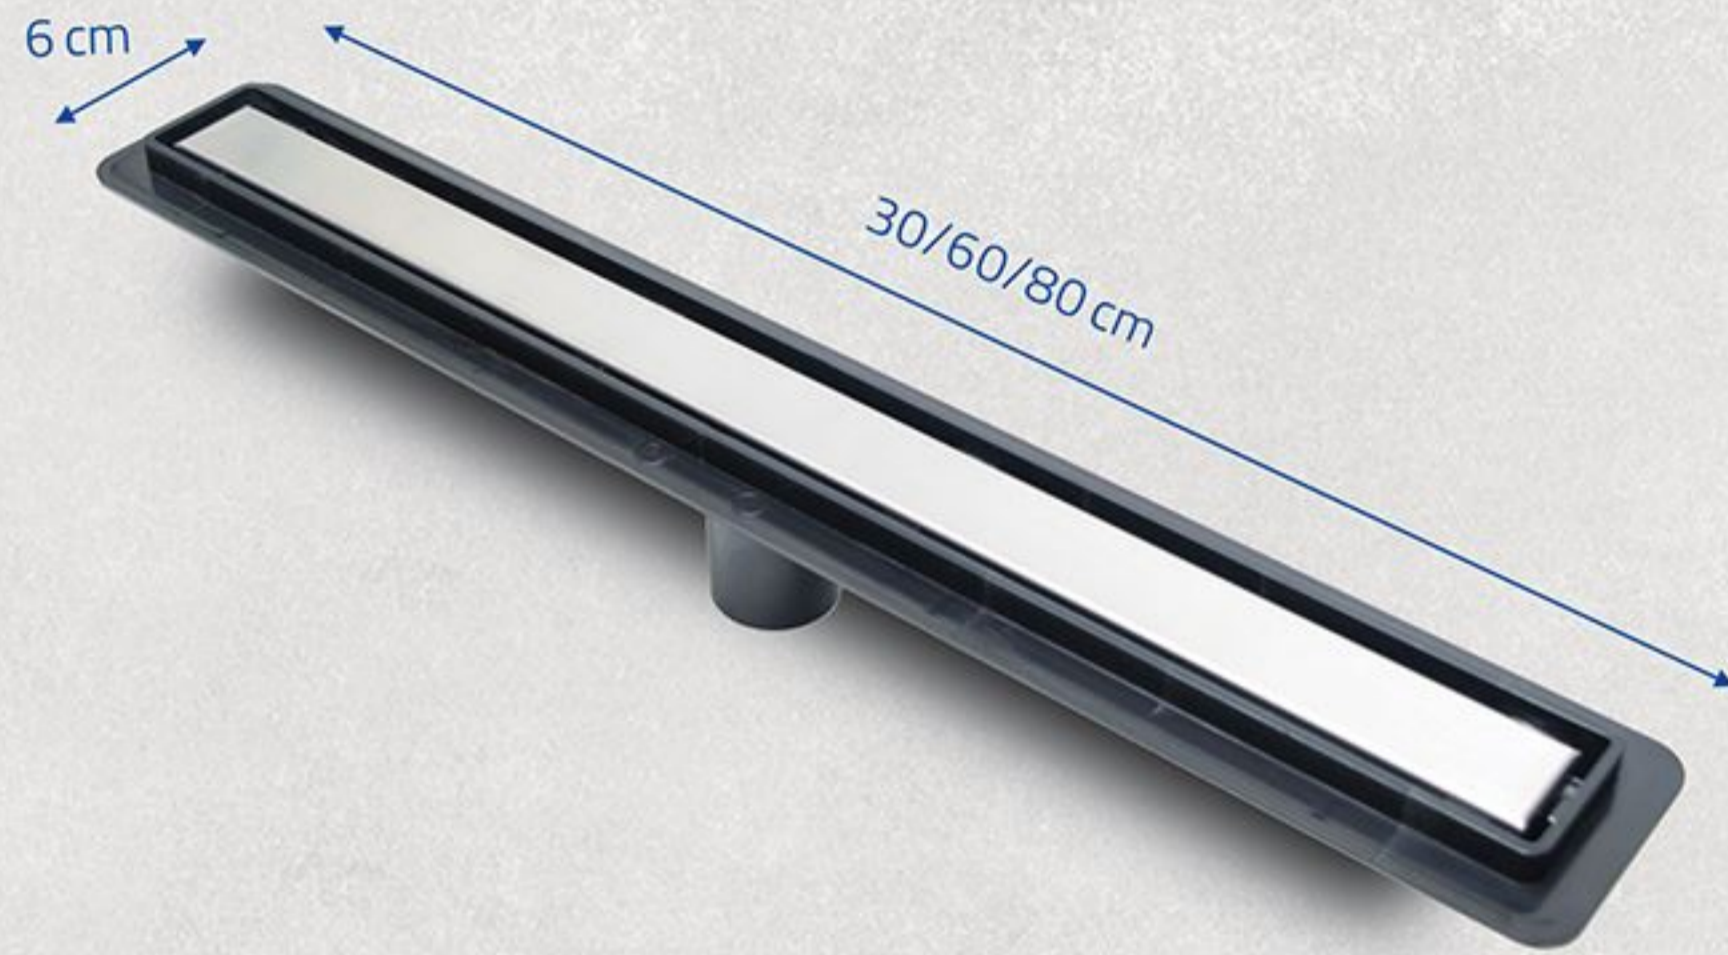

کفشور خطی سرامیک خور

مدل Eco

از جنس استیل ۳۰۴ نگیر
دارای شیب بندی به مرکز
دارای سوپاپ آشغالگیر و بوگیر
قسمت زیره کفشور از جنس ABS
در کلیه سایزها دارای رنگ بندی مشکی و طوسی